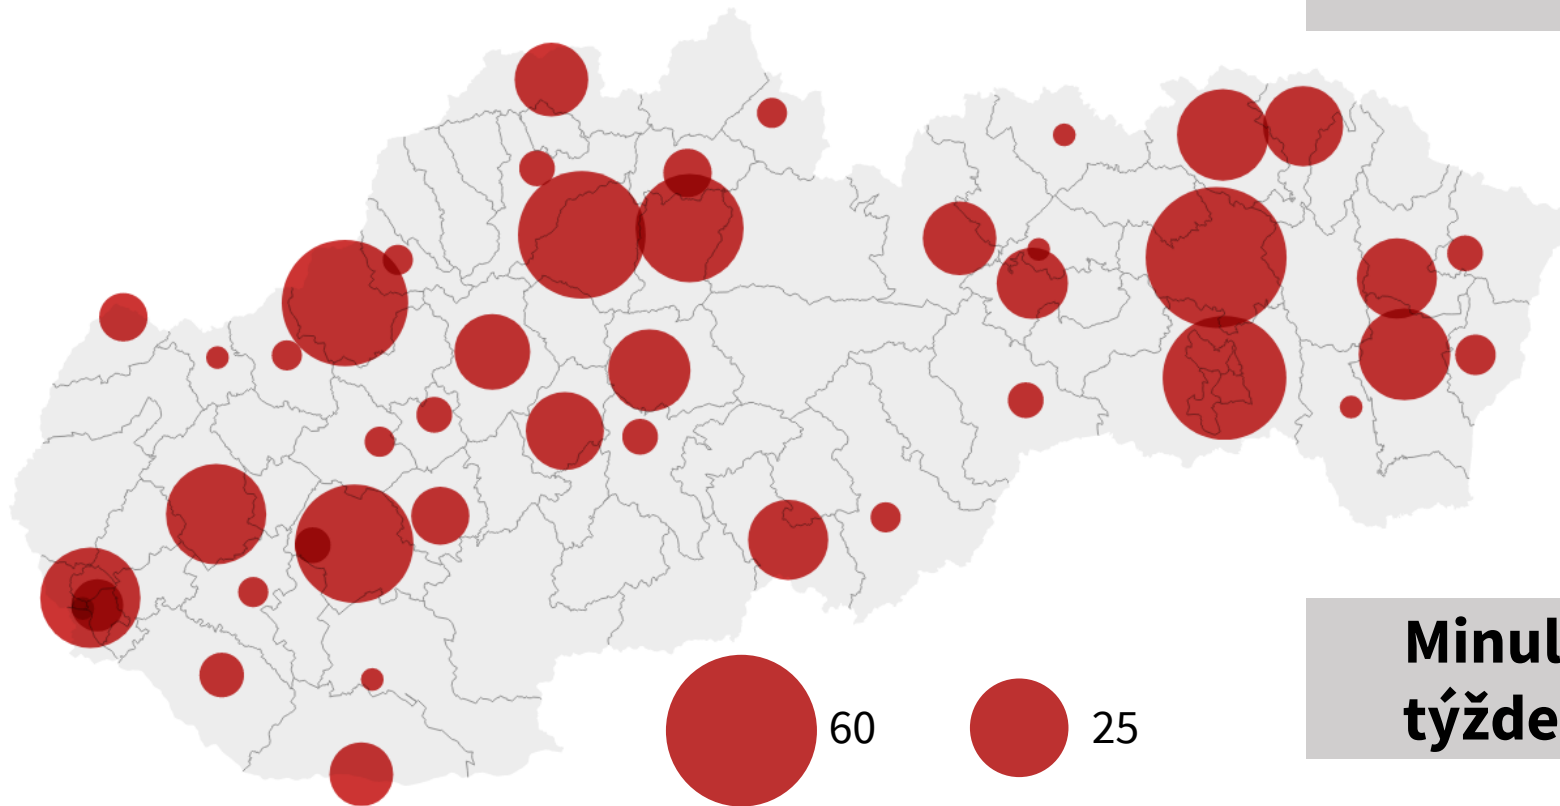

## Aktuálna situácia na Slovensku v číslach (22.10.2020 vs. 15.10.2020)

ÚRAD VLÁDY  
SLOVENSKEJ REPUBLIKY

**359** (269)  
14 denná incidencia

**731** (424)  
Hospitalizovaní

**20 / 63** (18/49)  
JIS / PV

**1 586** (1 214)  
7-d. priem. prípadov

**10 134** (8 858)  
7-dňový priemer testov

**15.7%** (13.7%)  
7-dňový TPR

**1.20 - 1.45** (1.25 - 1.45)  
Rt

**5% - 10%** (6.5% - 10%)  
Miera rastu

**7 - 14 dní** (7 dní)  
Čas zdvojnásobenia

# Hospitalizovaní covid pozit. a suspektní pacienti

540

Celkom ku 16.10.2020

Minulý  
týždeň

# Školy

od pondelka

26.10.2020

do piatka

27.11.2020