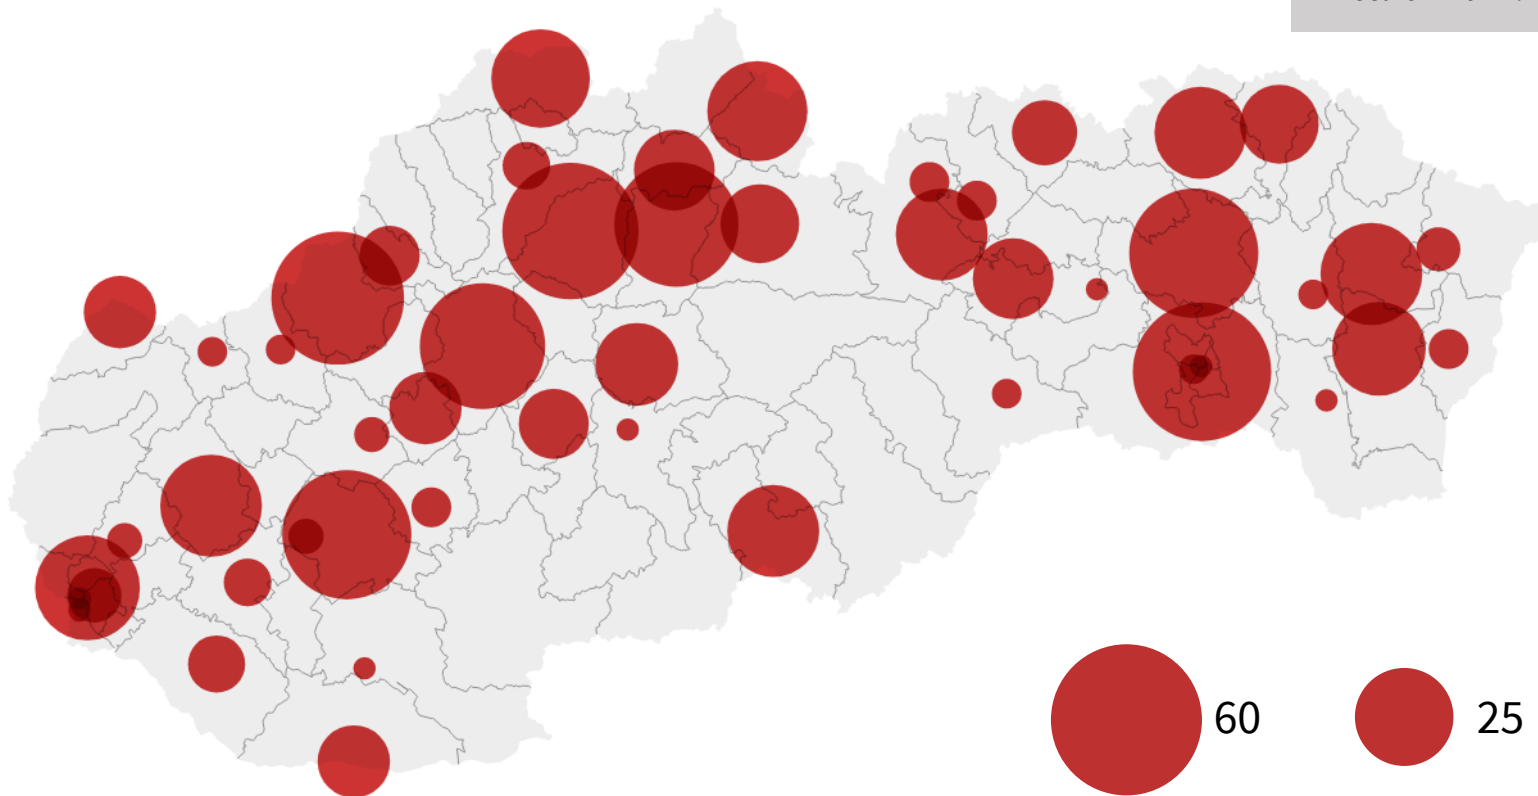

Hospitalizovaní covid pozit. a suspektní pacienti

876

Celkom ku 22.10.2020

Dáta ku: 21.10.2020, Zdroj: NCZI, IZA MZ